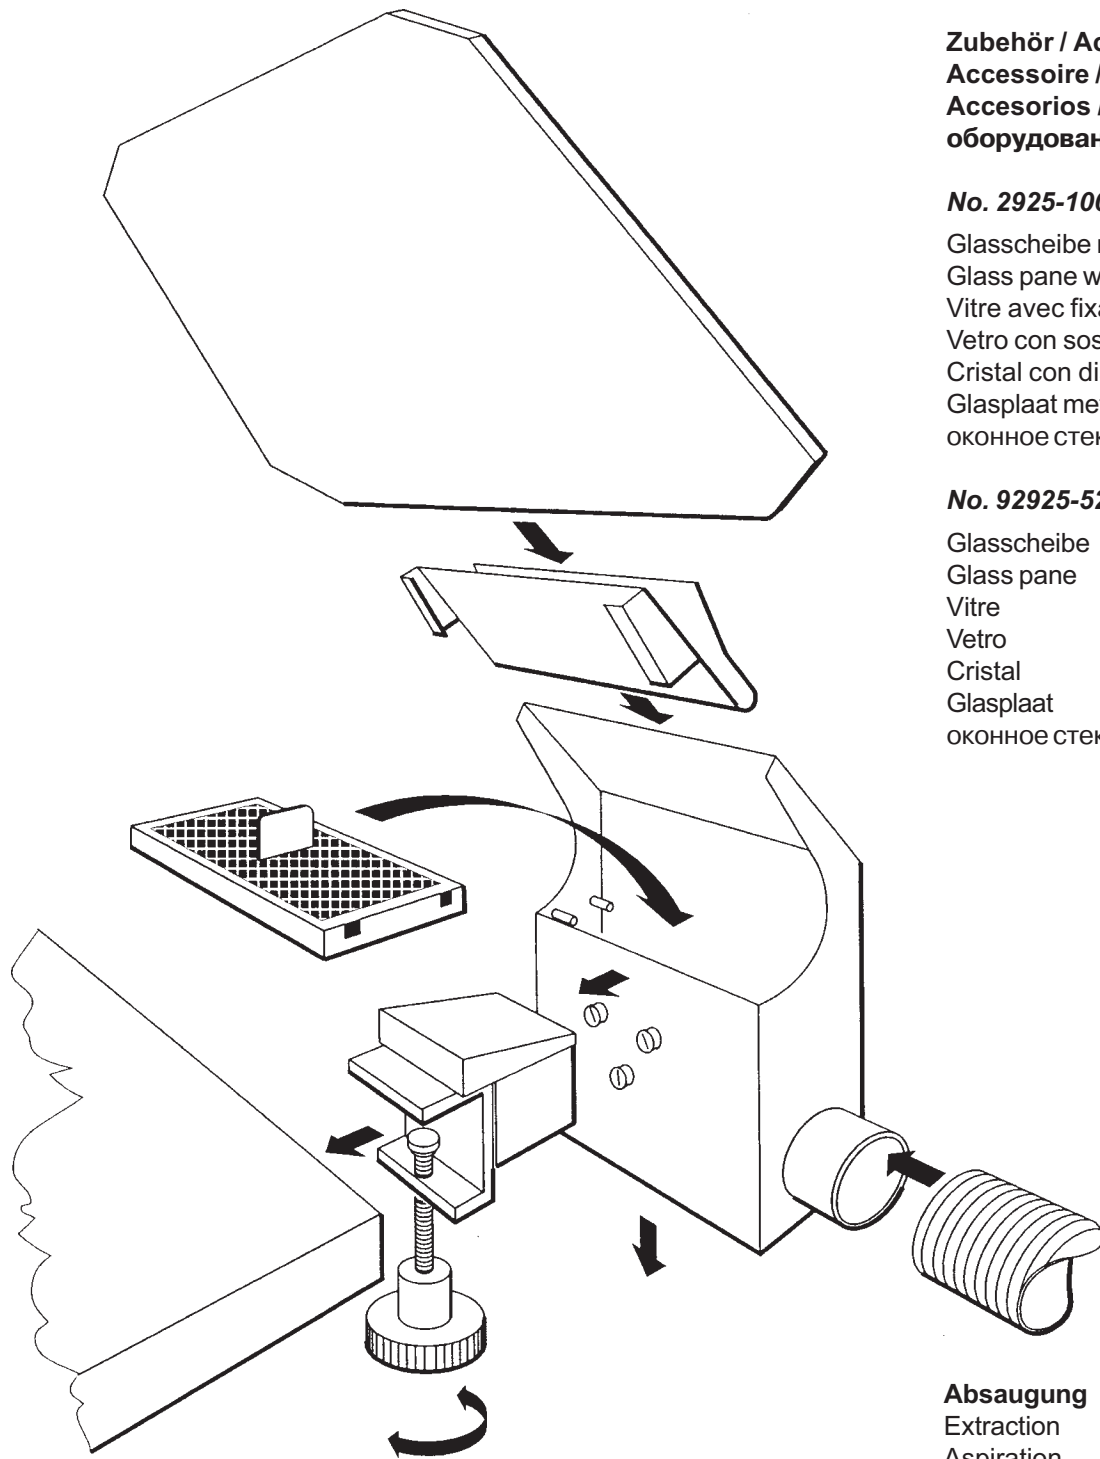

No. 2925-0000

**Zubehör / Accessories /
Accessoire / Accessori /
Accesorios / Toebehoren /
оборудование:**

No. 2925-1000

Glasscheibe mit Halterung
Glass pane with attachment
Vitre avec fixation
Vetro con sostegno
Cristal con dispositivo fijador
Glasplaat met houder
оконное стекло с держателем

No. 92925-5276

Glasscheibe
Glass pane
Vitre
Vetro
Cristal
Glasplaat
ОКОННОЕ СТЕКЛО

Absaugung

Extraction
Aspiration
Aspiratore
Aspiración
Afzuiging
всасывание